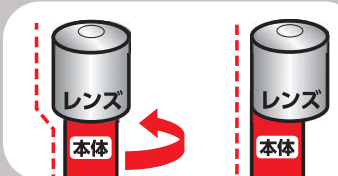

LED非常信号灯

3-WAY

車両によって異なるどんな発炎筒
収納ホルダーにもスッキリ収まる
「3WAY」ボディ構造 LH02

LED非常信号灯
品番:SR-LH01

【製品特長】

- ●簡単な操作で9個の高輝度LEDが点滅し、緊急時に後方(周囲)の車両へあなたのクルマの存在を強く知らせます。
- ●発炎筒の使用できないトンネルなどでも使用可能。
- ●電池新品時は20時間以上連続点滅を持続。発炎筒に比べて圧倒的長時間発光で安全性を持続。
- ●LH02 は上部に懐中電灯として使用できる LED ライト機能を付属。

《使用方法》LH01

ON/OFFスイッチ
使用時はバッテリーキャップ(黒い部分)を反時計方向「左」に回してください。

■LED非常信号灯と発炎筒の性能比較表

	LED非常信号灯	発炎筒
機能	○ 煙が出ない為、トンネル内などでの使用が可能。後方200mから視認できる強力発光	△ トンネル内などでは使用不可。煙により障害物を越えて注意喚起が可能
操作	◎ スイッチを回転するだけで点灯 ※混乱時でも安易に操作可能	× 発煙・発火までの手順が必要。取扱い普段慣れない為、咄嗟の作業に不安有り
効力持続	◎ 電池新品時は20時間以上点滅可能 ※消耗時も数時間は点滅	△ 約5分間
有効期限	○ 電池交換でほぼ半永久的に使用可能。(新品電池の場合5~6年程の使用推奨期限)	× 製造後4年
光度	約4cd(カンデラ) (保安基準では1cd以上)	160cd(カンデラ)以上 発炎点灯時に一瞬強く燃え上がる
サイズ	現:発炎筒と同等サイズ 通常発炎筒と同じ箇所に保管可能	直径φ27~33mm 長さ130~150mm
在庫保管	○ LEDの為、制限無し	× 火薬類危険物の為、貯蔵は300本(25kg)迄と制限有り

1-WAY [32mmφタイプ]

トラック 商用車及び、一般車など

32mmφタイプの発煙筒が装着されているホルダーの場合、透明アダプタと、バッテリーキャップアダプタを外さず、出荷状態のまま、ご利用いただけます。

2-WAY [27mmφタイプ]

中型一般車、

(A)透明アダプタ 輸入車など
(B)バッテリーキャップアダプタ

27mmφタイプの発煙筒が装着されているホルダーの場合、上記写真のようにバッテリーキャップアダプタ(B)と透明アダプタ(A)を、取り外してご利用いただけます。

3-WAY [軽自動車27mmφ ストレートタイプ]

小型車、軽自動車など

本製品ボディの凹凸や出っ張り等により、ピタッと収まらない車両があります。この場合上記「2WAYの状態」から、下記イラストのように回すとレンズカバー部分が偏心に回転し、ボディに平らな部分ができ、ホルダーの形状に合わせてご利用いただけます。元に戻す時は「左」回転で戻してください。同方向へ何度も回すと断線します。

※標準状態で装着できない場合は、レンズを持って、本体を矢印の方向へ回すと平らな部分ができます。

LED非常信号灯(ライト付)
品番:SR-LH02

■製品ラインアップ ※商品箱サイズ:H156×W41×D41mm

品番	種類	タイプ	付属品	光度	希望小売価格(税抜)	JANコード
SR-LH01	LED 非常信号灯	標準	単4乾電池2本	約4cd	¥980	4996327090908
SR-LH02		ライト付	動作確認用		¥1,200	4996327090915